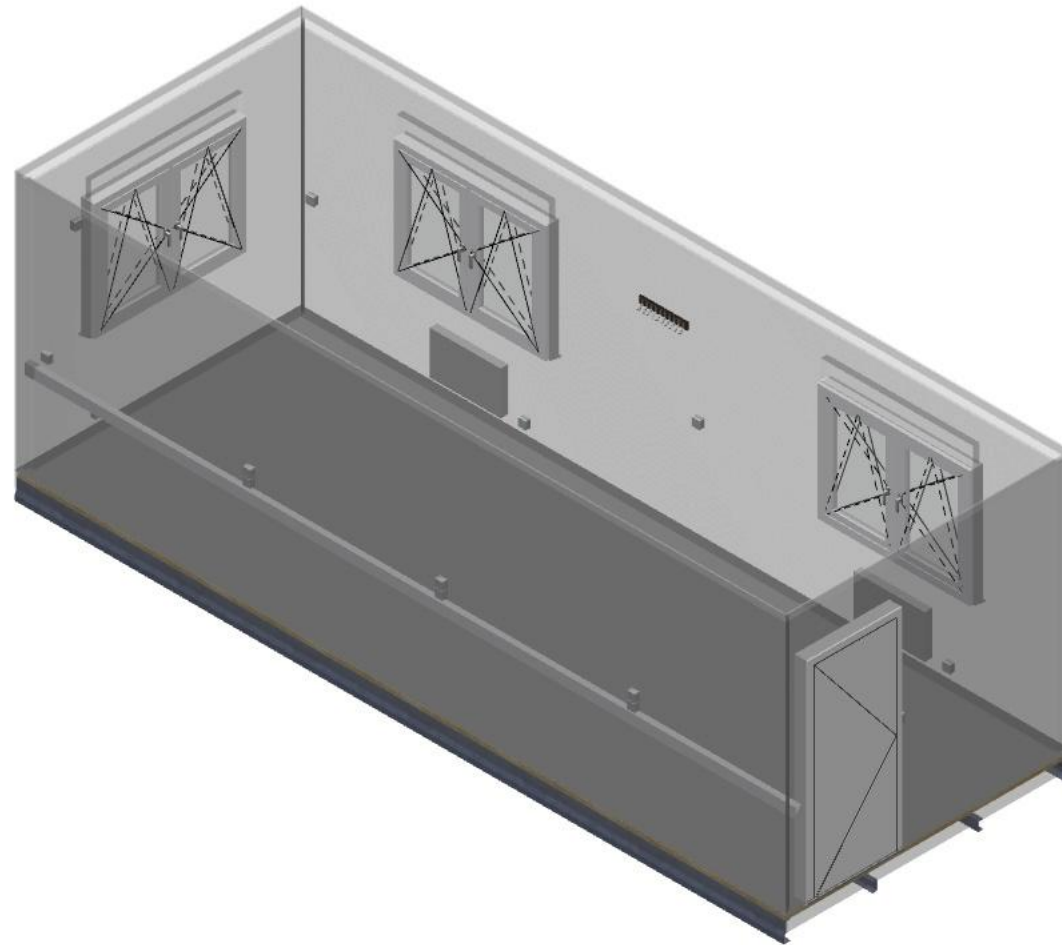

**ground floor**

**section**

Isolatie dak: 8cm rotswol  
 Isolatie wanden: 8cm rotswol  
 Isolatie vloer: 4cm rotswol  
 Binnenhoogte: +/- 256cm  
 Totale hoogte: 300cm

Geprinte kleuren zijn louter indicatief

Client:	<b>WARSCO UNITS FLEET</b>		
Offer:	-	KO: -	CPSO: -
Dimensions:	LX 800 300 H300		Date: 02/09/2021
Sitename:	-		Version: V1 (LB)
UnitNr:	1998/7978		
Color:	PLS MUSHROOM + DR TERRACOTTA		
A4 Scale:	1:1, 1:50		

<b>NR</b>	<b>Utilities</b>
E1	Connection in floor CEE 5p 32A

Geprinte kleuren zijn louter indicatief

Client:	<b>WARSCO UNITS FLEET</b>		
Offer:	-	KO: -	CPSO: -
Dimensions:	LX 800 300 H300		Date: 02/09/2021
Sitename:	-		Version: V1 (LB)
UnitNr:	1998/7978		 <b>warsco units</b> space for your ideas
Color:	PLS MUSHROOM + DR TERRACOTTA		
A4 Scale:	1:200		

Geprinte kleuren zijn louter indicatief

Client:	<b>WARSCO UNITS FLEET</b>		
Offer:	-	KO: -	CPSO: -
Dimensions:	LX 800 300 H300		Date: 02/09/2021
Sitename:	-		Version: V1 (LB)
UnitNr:	1998/7978		
Color:	PLS MUSHROOM + DR TERRACOTTA		
A4 Scale:	1:200		