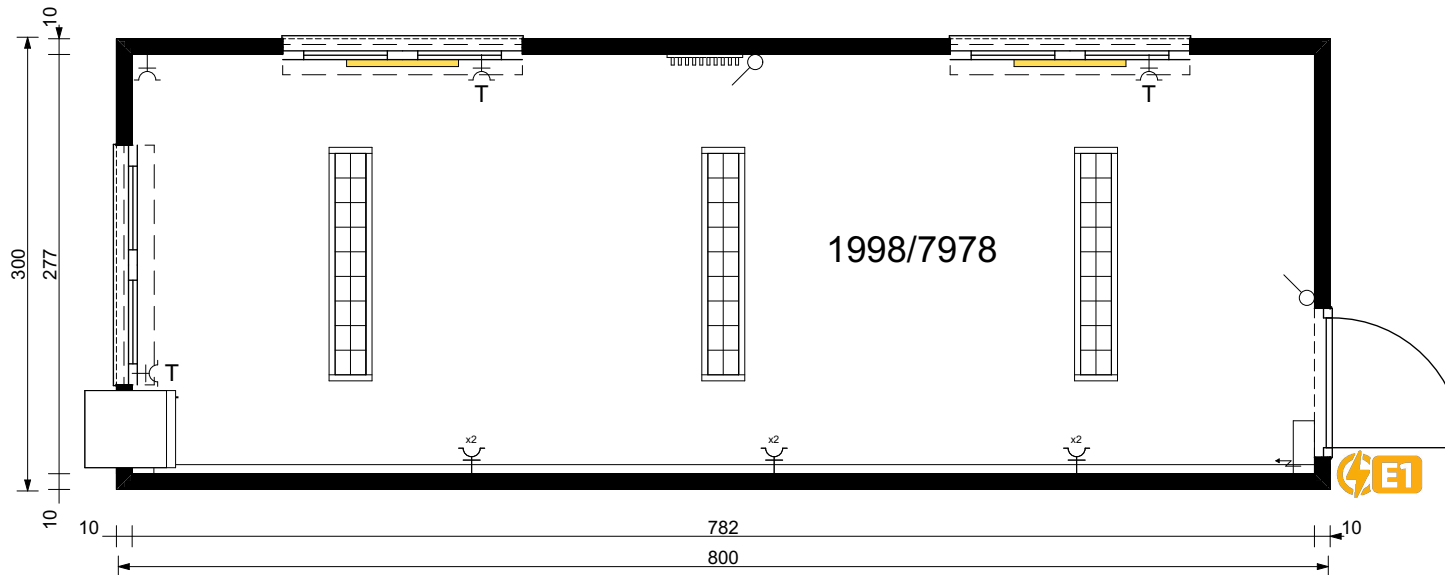

**ground floor**

**section**

Isolatie dak: 8cm rotswol  
 Isolatie wanden: 8cm rotswol  
 Isolatie vloer: 4cm rotswol  
 Binnenhoogte: +/- 256cm  
 Totale hoogte: 300cm

Geprinte kleuren zijn louter indicatief

Client:	<b>WARSCO UNITS FLEET</b>		
Offer:	-	KO: -	CPSO: -
Dimensions:	LX 800 300 H300		Date: 02/09/2021
Sitename:	-		Version: V1 (LB)
UnitNr:	1998/7978		
Color:	PLS MUSHROOM + DR TERRACOTTA		
A4 Scale:	1:1, 1:50		

<b>NR</b>	<b>Utilities</b>
E1	Connection in floor CEE 5p 32A

Geprinte kleuren zijn louter indicatief

Client:	<b>WARSCO UNITS FLEET</b>		
Offer:	-	KO: -	CPSO: -
Dimensions:	LX 800 300 H300		Date: 02/09/2021
Sitename:	-		Version: V1 (LB)
UnitNr:	1998/7978		 <b>warsco units</b> space for your ideas
Color:	PLS MUSHROOM + DR TERRACOTTA		
A4 Scale:	1:200		

Geprinte kleuren zijn louter indicatief

Client:	<b>WARSCO UNITS FLEET</b>		
Offer:	-	KO: -	CPSO: -
Dimensions:	LX 800 300 H300		Date: 02/09/2021
Sitename:	-		Version: V1 (LB)
UnitNr:	1998/7978		
Color:	PLS MUSHROOM + DR TERRACOTTA		
A4 Scale:	1:200		