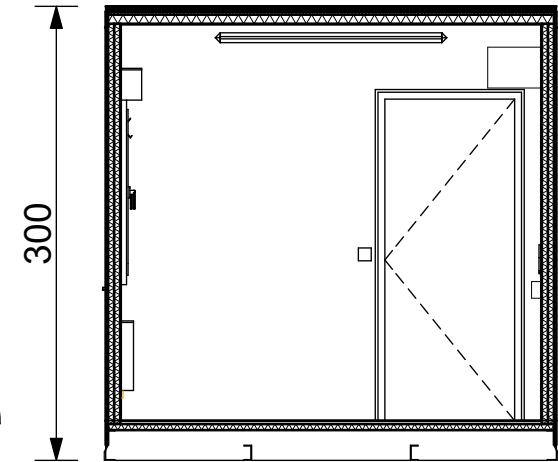

**ground floor**

**section**

Isolatie dak: 8cm rotswol  
 Isolatie wanden: 8cm rotswol  
 Isolatie vloer: 4cm rotswol  
 Binnenhoogte: +/- 256cm  
 Totale hoogte: 300cm

Geprinte kleuren zijn louter indicatief

Client:	<b>WARSCO UNITS FLEET</b>		
Offer:	-	KO: -	CPSO: -
Dimensions:	LX 800 300 H300		Date: 02/09/2021
Sitename:	-		Version: V1 (LB)
UnitNr:	1998/7978		
Color:	PLS MUSHROOM + DR TERRACOTTA		
A4 Scale:	1:1, 1:50		

<b>NR</b>	<b>Utilities</b>
E1	Connection in floor CEE 5p 32A

Geprinte kleuren zijn louter indicatief

Client:	<b>WARSCO UNITS FLEET</b>		
Offer:	-	KO: -	CPSO: -
Dimensions:	LX 800 300 H300		Date: 02/09/2021
Sitename:	-		Version: V1 (LB)
UnitNr:	1998/7978		 <b>warsco units</b> space for your ideas
Color:	PLS MUSHROOM + DR TERRACOTTA		
A4 Scale:	1:200		